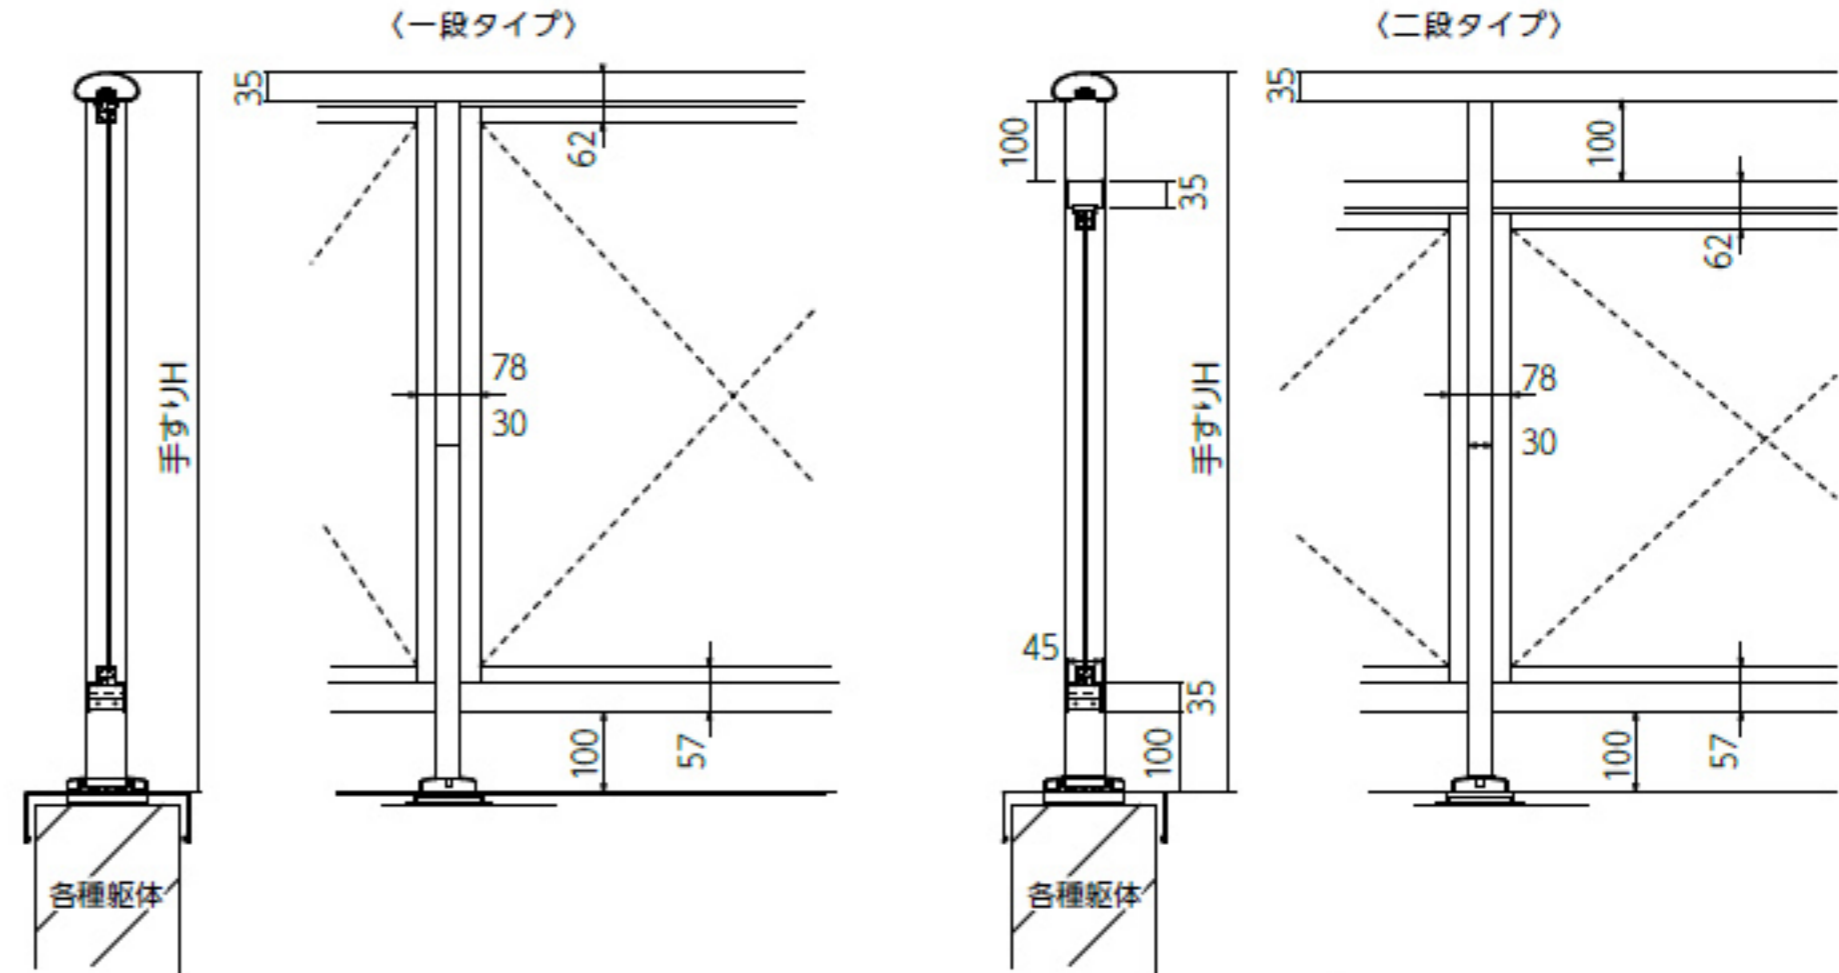

パネル

(一段タイプ & 二段タイプ)

採光・プライバシー確保を兼ね備えた機能タイプの新感覚モデル

■ 寸法図

規格寸法 / H=500~ (笠木幅W=165~250) (単位=mm)

内側

側面

■ カラーバリエーション