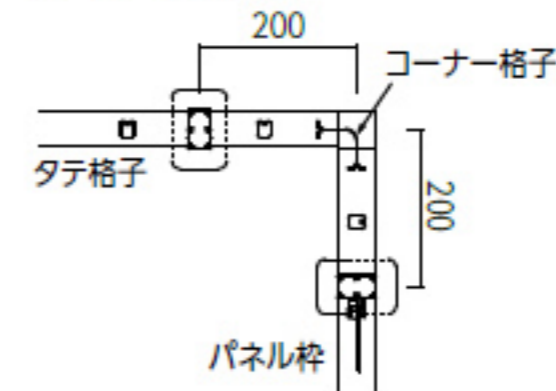

〈コーナー部納まり〉