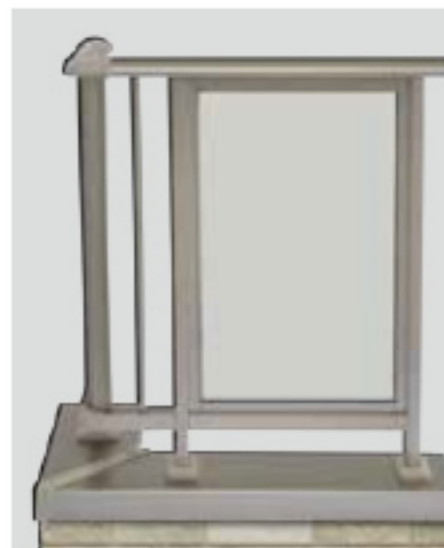

パネル

(一段タイプ & 二段タイプ)

採光・プライバシー確保を兼ね備えた機能タイプの新感覚モデル

■ 寸法図

規格寸法 / H=500~ (笠木幅W=165~250) (単位=mm)

内側

側面

■ カラーバリエーション