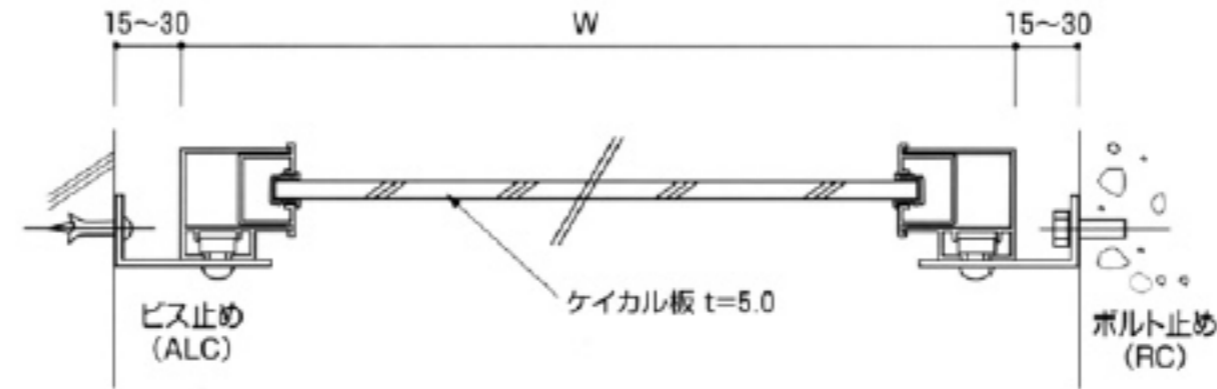

下端水切-70

バルコニーパーティション

■ 寸法図・納まり図

単位=mm

■ カラーバリエーション

※受注生産 納期/約20日。
 ※各種シーリングは別途手配いただけます。
 ※商品の色は印刷の特性上、実物とは多少異なる場合がありますのでご了承ください。
 ※部材・部品は予告なく変更することがあります。

■ 寸法図 単位=mm

W断面図

H断面図

※この商品は、ノックダウンでの出荷はできません。
 ※この商品は、ケイカルボードとセットになっています。
 ※部材・部品は予告なく変更することがあります。

■ カラーバリエーション

※商品の色は印刷の特性上、実物とは多少異なる場合がありますのでご了承ください。

パーティション幅の規格上限サイズはH=1912 W=950です。
 規格サイズ以上はオーダー価格となります。
 また、規格サイズを超える場合、別途、補強材が必要になることがあります。
 詳しくは担当者にお問い合わせください。