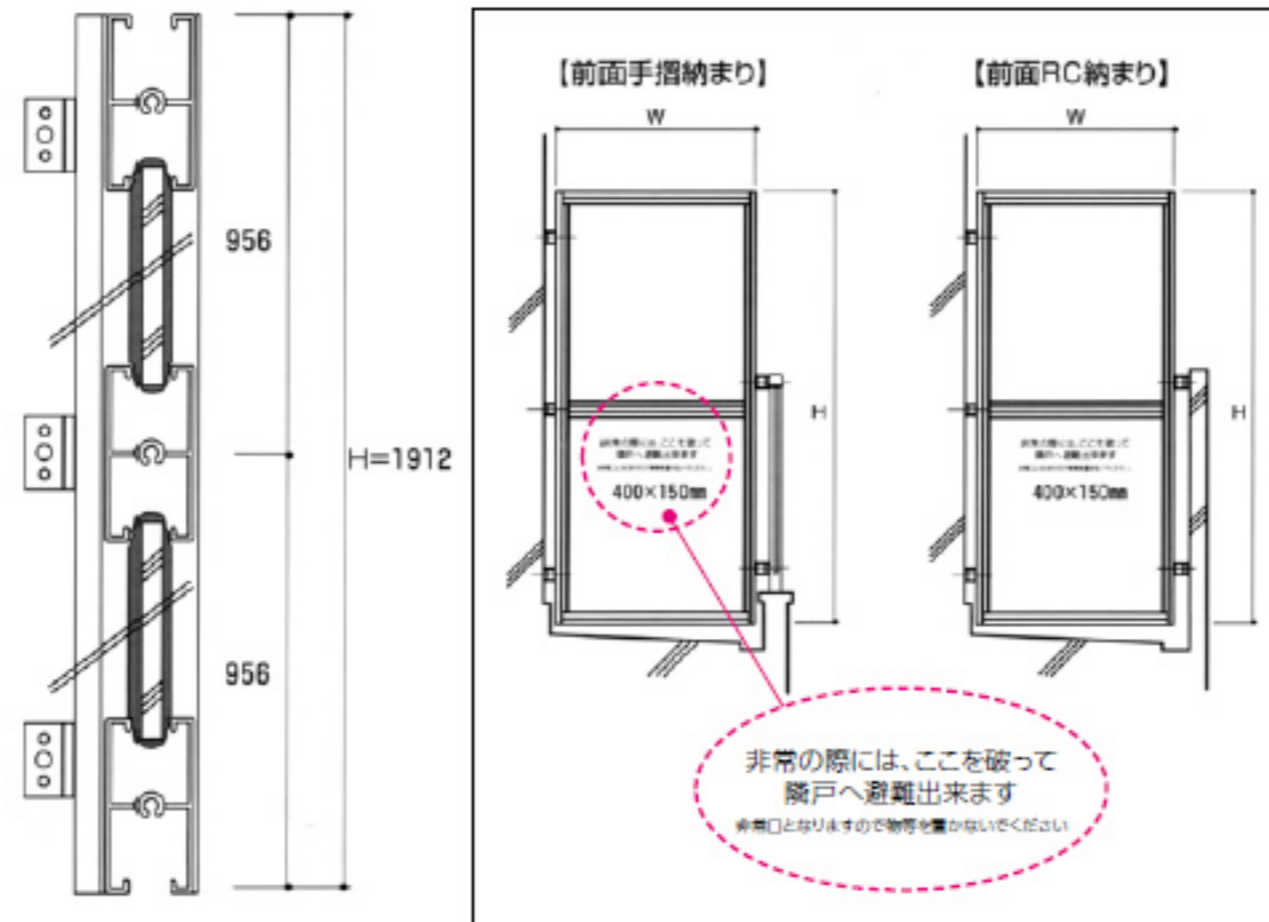

下端水切-70

バルコニーパーティション

■ 寸法図・納まり図

単位=mm

■ カラーバリエーション

※受注生産 納期/約20日。
 ※各種シーリングは別途手配いただけます。
 ※商品の色は印刷の特性上、実物とは多少異なる場合がありますのでご了承ください。
 ※部材・部品は予告なく変更することがあります。

■ 寸法図 単位=mm

W断面図

H断面図

※この商品は、ノックダウンでの出荷はできません。
 ※この商品は、ケイカルボードとセットになっています。
 ※部材・部品は予告なく変更することがあります。

■ カラーバリエーション

※商品の色は印刷の特性上、実物とは多少異なる場合がありますのでご了承ください。

パーティション幅の規格上限サイズはH=1912 W=950です。
 規格サイズ以上はオーダー価格となります。
 また、規格サイズを超える場合、別途、補強材が必要になることがあります。
 詳しくは担当者にお問い合わせください。

- 【板】ケイカル板5mm厚
- 【カラー】当社規格色(ホワイト)
ご希望のカラーの場合、別途見積り
- 【文字】シルク印刷