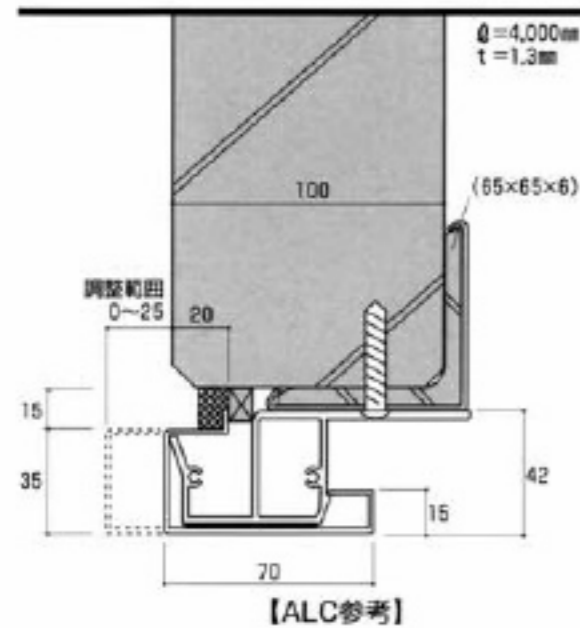

下端水切-70

バルコニーパーティション

■ 寸法図・納まり図

単位=mm

■ カラーバリエーション

※受注生産 納期/約20日。
 ※各種シーリングは別途手配いただけます。
 ※商品の色は印刷の特性上、実物とは多少異なる場合がありますのでご了承ください。
 ※部材・部品は予告なく変更することがあります。

■ 寸法図 単位=mm

W断面図

H断面図

※この商品は、ノックダウンでの出荷はできません。
 ※この商品は、ケイカルボードとセットになっています。
 ※部材・部品は予告なく変更することがあります。

■ カラーバリエーション

※商品の色は印刷の特性上、実物とは多少異なる場合がありますのでご了承ください。

パーティション幅の規格上限サイズはH=1912 W=950です。
 規格サイズ以上はオーダー価格となります。
 また、規格サイズを超える場合、別途、補強材が必要になることがあります。
 詳しくは担当者にお問い合わせください。

- 【板】ケイカル板5mm厚
- 【カラー】当社規格色(ホワイト)
ご希望のカラーの場合、別途見積り
- 【文字】シルク印刷