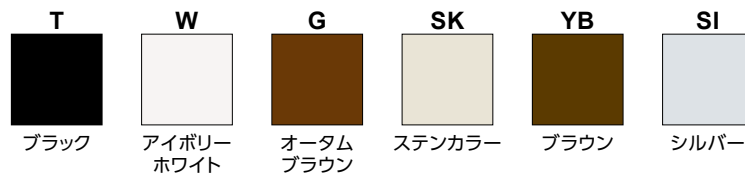

レインボーライン

(笠木一体型 & 後付型)

魅力的な住まいづくりは、ディテールまでこだわった空間デザインの提案

■ カラーバリエーション

※商品の色は印刷の特性上、
実物とは多少異なる場合が
ありますのでご了承ください。

■ 寸法図 規格寸法 / H=200 (笠木幅W=165~250) (単位=mm)

レインボーライン

内側

側面

※アル付き手摺の製作には約20日必要です。詳しくは弊社担当者にお問い合わせください。※部材・部品は予告なく変更することがあります。