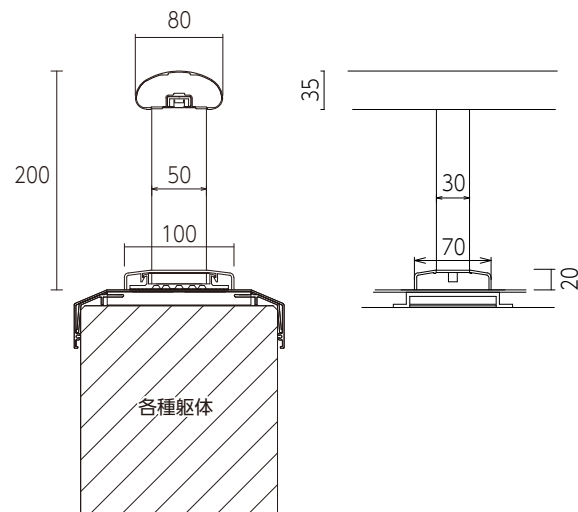

レインボーライン

(笠木一体型 & 後付型)

魅力的な住まいづくりは、ディテールまでこだわった空間デザインの提案

■ カラーバリエーション

※商品の色は印刷の特性上、
実物とは多少異なる場合が
ありますのでご了承ください。

■ 寸法図 規格寸法 / H=200 (笠木幅W=165~250) (単位=mm)

レインボーライン

内側

側面

※アル付き手摺の製作には約20日必要です。詳しくは弊社担当者にお問い合わせください。※部材・部品は予告なく変更することがあります。