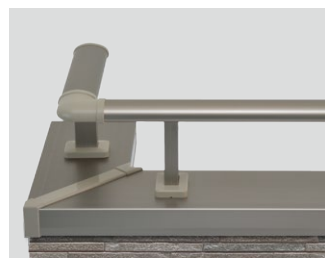

レインボーライン

(笠木一体型 & 後付型)

魅力的な住まいづくりは、ディテールまでこだわった空間デザインの提案

■ カラーバリエーション

※商品の色は印刷の特性上、
実物とは多少異なる場合が
ありますのでご了承ください。

■ 寸法図 規格寸法 / H=200 (笠木幅W=165~250) (単位=mm)

レインボーライン

内側

側面

※アル付き手摺の製作には約20日必要です。詳しくは弊社担当者にお問い合わせください。※部材・部品は予告なく変更することがあります。