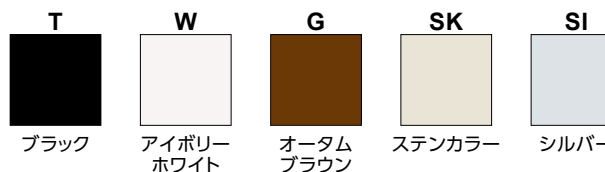

角横格子

さりげなくかつ存在感のある、すっきりとしたフォルムがおしゃれな外観を演出

■ 寸法図 規格寸法/H=300(笠木幅W=165~250) (単位=mm)

内側

側面

■ カラーバリエーション

※商品の色は印刷の特性上、実物とは多少異なる場合がございますのでご了承ください。 ※部材・部品は予告なく変更することがあります。