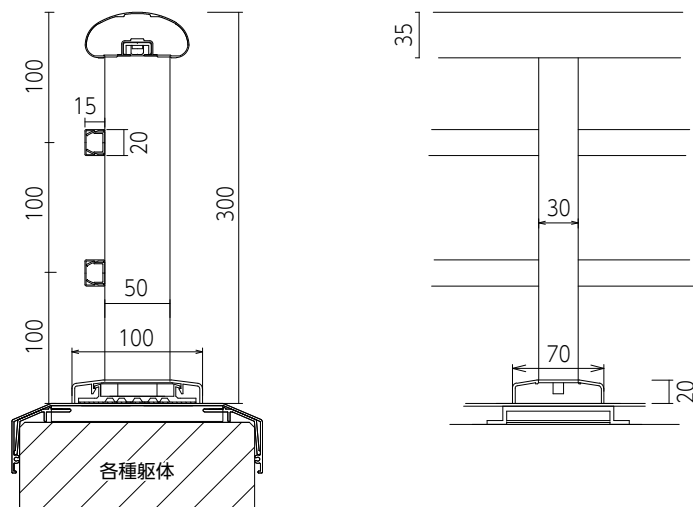

角横格子

さりげなくかつ存在感のある、すっきりとしたフォルムがおしゃれな外観を演出

■ 寸法図 規格寸法/H=300(笠木幅W=165~250) (単位=mm)

内側

側面

■ カラーバリエーション

※商品の色は印刷の特性上、実物とは多少異なる場合がございますのでご了承ください。 ※部材・部品は予告なく変更することがあります。