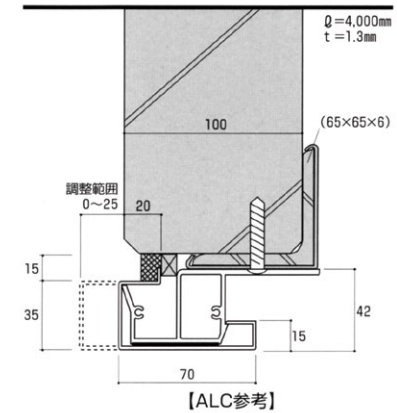

バルコニーパーティション

■ 寸法図 単位=mm

W 断面図

H 断面図

※この商品は、ノックダウンでの出荷はできません。
※この商品は、ケイカルボードとセットになっています。
※部材・部品は予告なく変更することがあります。

■ カラー

SK

ステンカラー

※商品の色は印刷の特性上、実物とは多少異なる場合がありますのでご了承ください。

パーティション幅の規格上限サイズは
H=1912 W=950です。
規格サイズ以上はオーダー価格となります。
また、規格サイズを超える場合、別途、補強材が
必要になることがあります。
詳しくは担当者にお問い合わせください。

【板】

ケイカル板5mm厚

【カラー】

当社規格色(ホワイト)
ご希望のカラーの場合、別途見積り

【文字】

シルク印刷

下端水切-70 (受注生産)

■ 寸法図・納まり図

単位=mm

■ カラー

SK

ステンカラー

焼付塗装対応
詳しくは担当営業に
お問い合わせください。

※受注生産 納期/約20日。
※各種シーリングは別途手配いただきます。
※商品の色は印刷の特性上、実物とは多少異なる場合がありますのでご了承ください。
※部材・部品は予告なく変更することがあります。