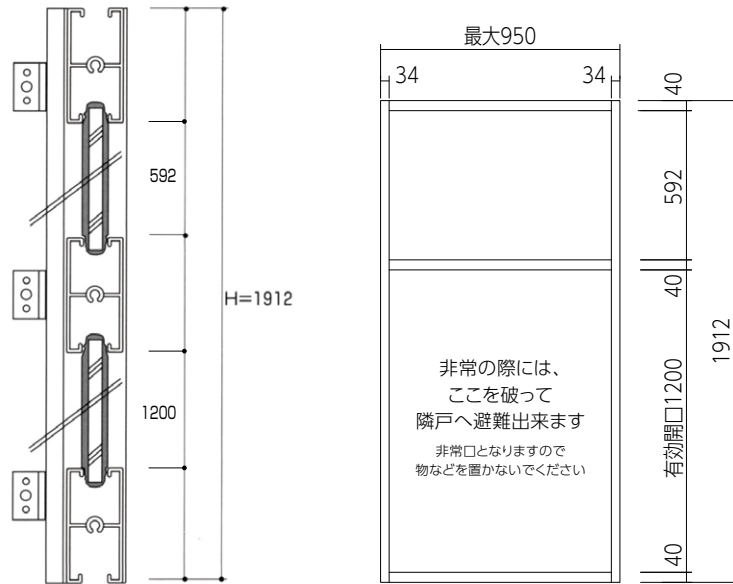

バルコニーパーティション

■ 寸法図 単位=mm

W 断面図

H 断面図

※この商品は、ノックダウンでの出荷はできません。
※この商品は、ケイカルボードとセットになっています。
※部材・部品は予告なく変更することがあります。

■ カラー

SK

ステンカラー

※商品の色は印刷の特性上、実物とは多少異なる場合がありますのでご了承ください。

パーティション幅の規格上限サイズは
H=1912 W=950です。
規格サイズ以上はオーダー価格となります。
また、規格サイズを超える場合、別途、補強材が
必要になることがあります。
詳しくは担当者にお問い合わせください。

【板】

ケイカル板5mm厚

【カラー】

当社規格色(ホワイト)
ご希望のカラーの場合、別途見積り

【文字】

シルク印刷

下端水切-70 (受注生産)

■ 寸法図・納まり図

単位=mm

■ カラー

SK

ステンカラー

焼付塗装対応
詳しくは担当営業に
お問い合わせください。

※受注生産 納期/約20日。
※各種シーリングは別途手配いただきます。
※商品の色は印刷の特性上、実物とは多少異なる場合がありますのでご了承ください。
※部材・部品は予告なく変更することがあります。