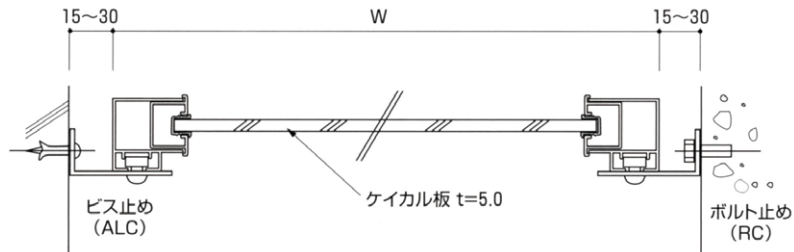

バルコニーパーティション

■ 寸法図 単位=mm

W 断面図

H 断面図

※この商品は、ノックダウンでの出荷はできません。
※この商品は、ケイカルボードとセットになっています。
※部材・部品は予告なく変更することがあります。

■ カラー

SK

ステンカラー

※商品の色は印刷の特性上、実物とは多少異なる場合がありますのでご了承ください。

パーティション幅の規格上限サイズは
H=1912 W=950です。
規格サイズ以上はオーダー価格となります。
また、規格サイズを超える場合、別途、補強材が
必要になることがあります。
詳しくは担当者にお問い合わせください。

【板】

ケイカル板5mm厚

【カラー】

当社規格色(ホワイト)
ご希望のカラーの場合、別途見積り

【文字】

シルク印刷

下端水切-70 (受注生産)

■ 寸法図・納まり図

単位=mm

■ カラー

SK

ステンカラー

焼付塗装対応
詳しくは担当営業に
お問い合わせください。

※受注生産 納期/約20日。
※各種シーリングは別途手配いただきます。
※商品の色は印刷の特性上、実物とは多少異なる場合がありますのでご了承ください。
※部材・部品は予告なく変更することがあります。